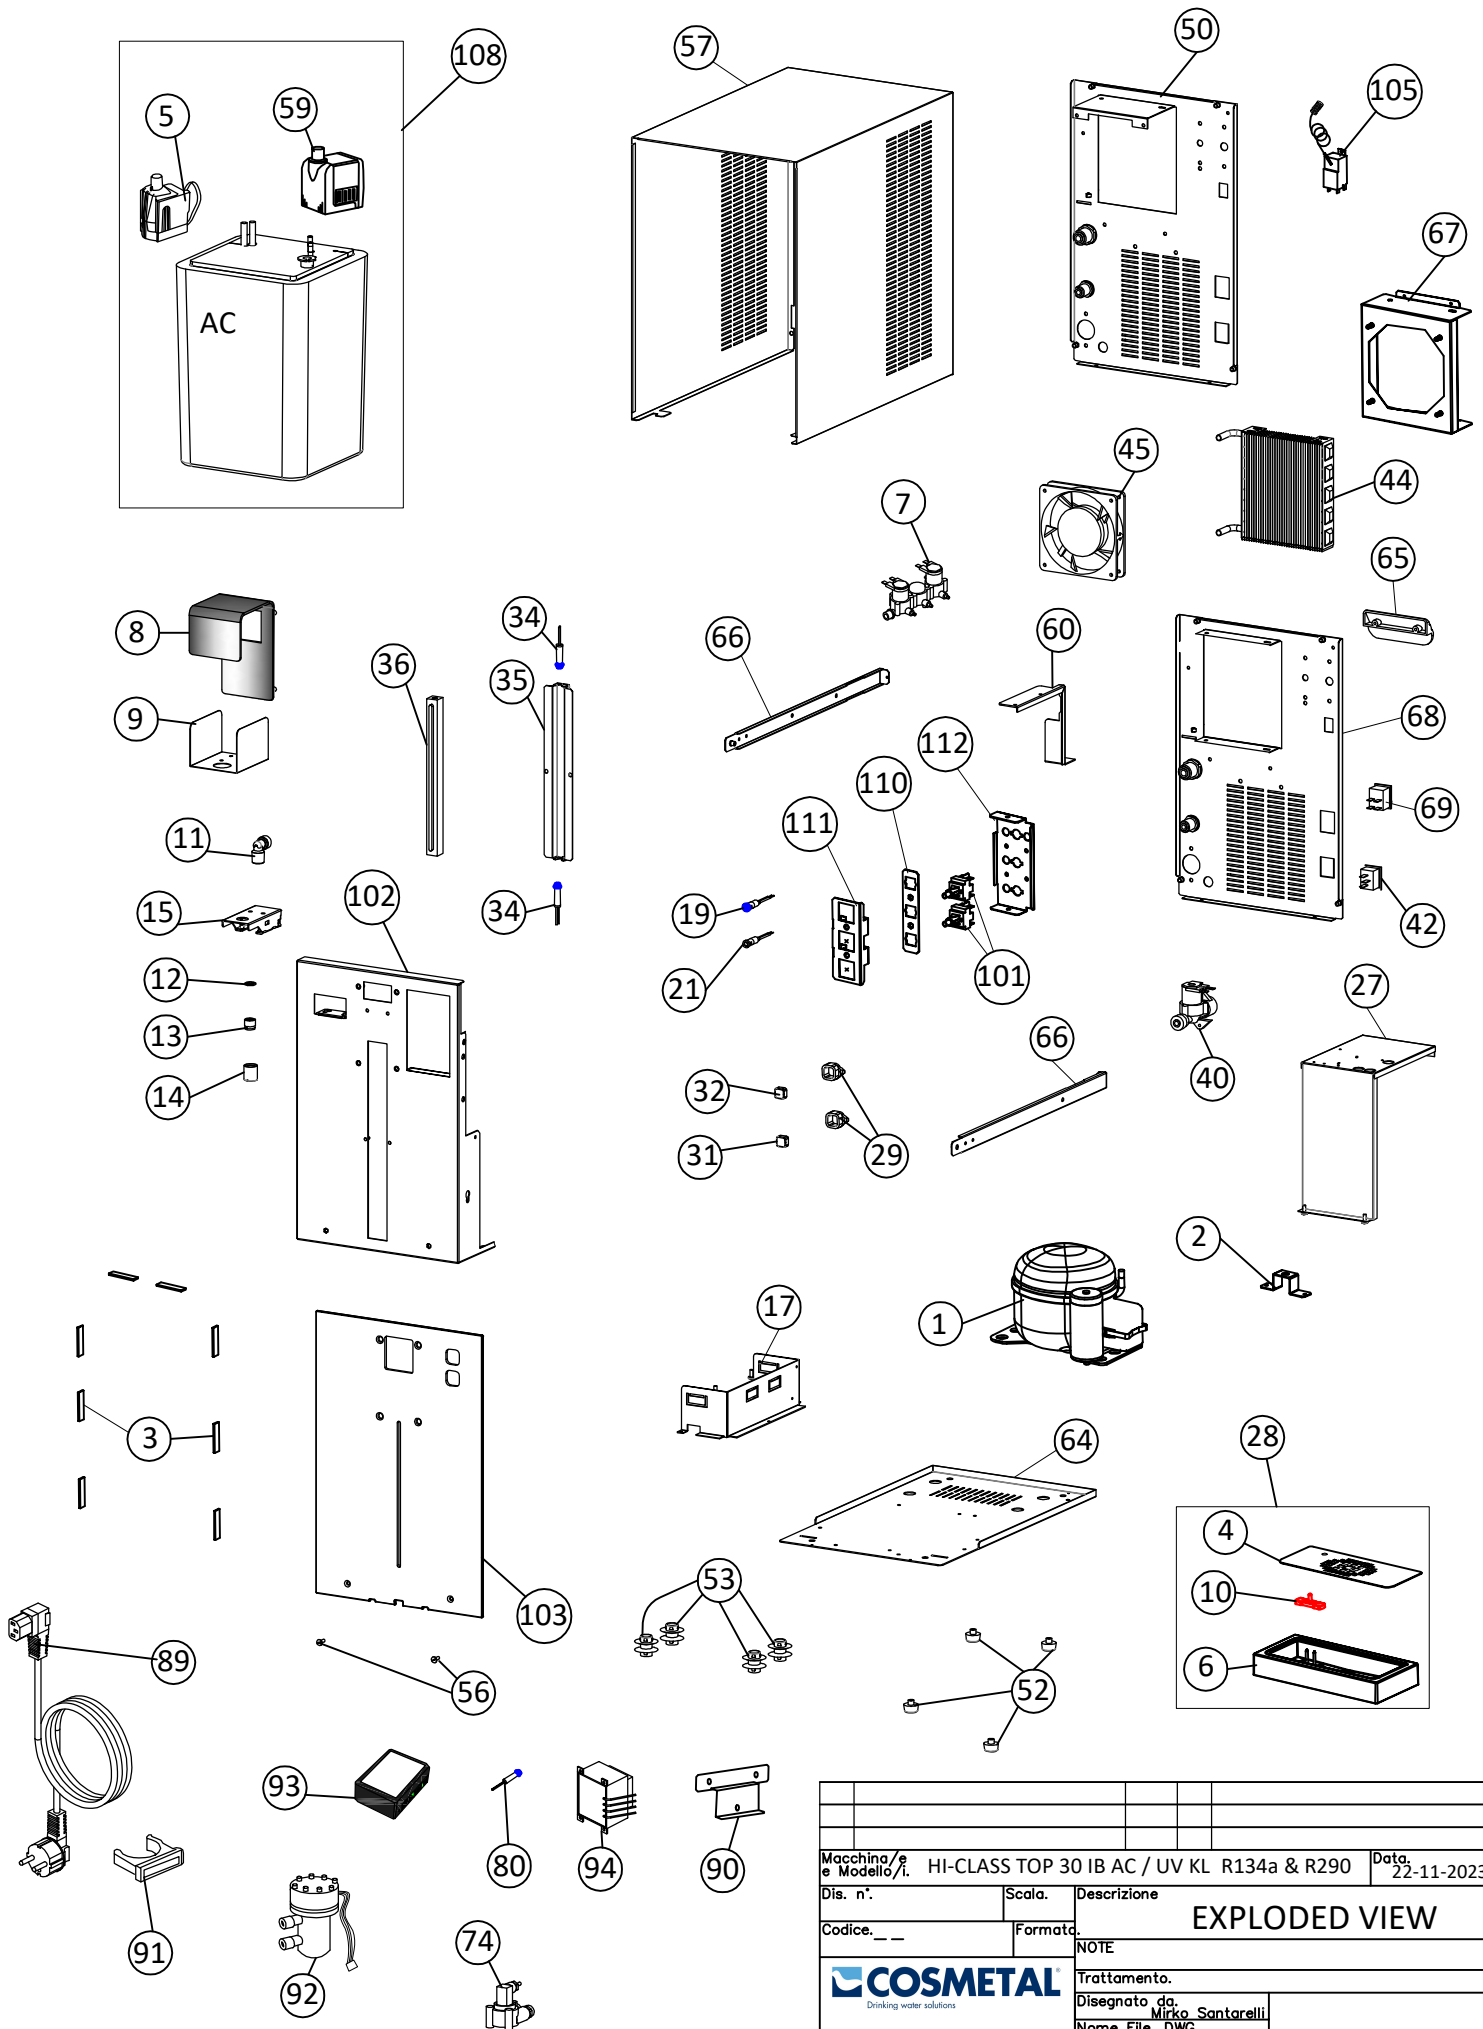

HI-CLASS TOP 30 IB AC / UV KL R134a & R290

Macchina/e e Modello/i		HI-CLASS TOP 30 IB AC / UV KL R134a & R290		Data	22-11-2023
Dis. n°	Scala	Descrizione			
Codice		Formato	EXPLODED VIEW		
NOTE					
Trattamento.		Disegnato da			
Drinking water solutions		Mirko Santarelli			
Nome File		.DWG.