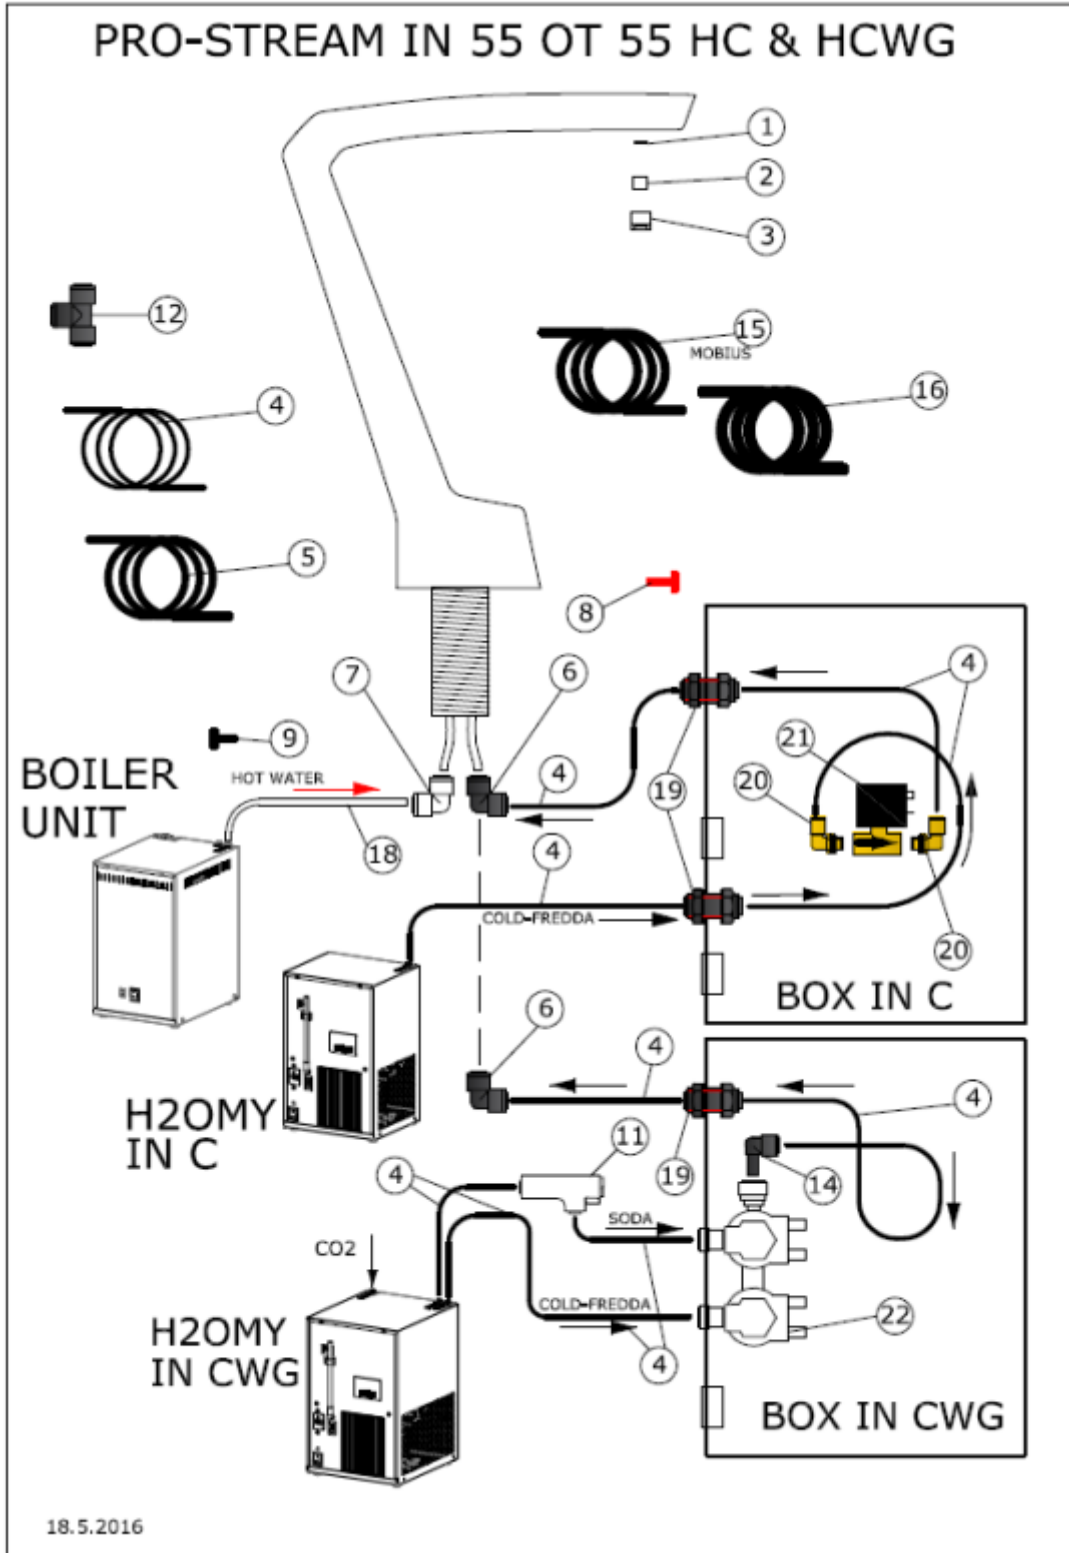

# PRO-STREAM HOT, COLD AND SPARKLING (KIT)

## Hydraulics Diagram

## Grouped product items

<b>Pos</b>	<b>Code</b>	<b>Product Name</b>
1	2661526	<b>AERATOR GASKET</b>
2	815613236	<b>G7 EC AERATOR</b>
3	2521107	<b>G7 EC NOZZLE</b>
4	2801368	<b>PE HOSE 6 x 4</b>
5	2801363	<b>TUBO PE 8x6</b>
6	2521386	<b>EQUAL ELBOW JG 6</b>
7	2521497	<b>REDUCTION ELBOW 8-6 HIGH TEMPERATURE</b>
8	2522112	<b>JG RED PLUG 6</b>
9	2521372	<b>PLUG 8</b>
11	2641131	<b>FLOW CONTROL</b>
12	2521364	<b>TEE JG 8</b>
14	2521454	<b>STEM ELBOW JG6-6</b>
15	2801301	<b>INSULATING TUBE FOR PIPE 6</b>
16	2801302	<b>INSULATING TUBE FOR PIPE 8</b>
18	2801399	<b>TEFLON PIPE DIA. 8</b>
19	2521415	<b>BULKHEAD CONNECTOR JG 6</b>
20	2521460	<b>ELBOW 1/8M-6</b>
21	2641128	<b>ELETTROVALVOLA OTTONE 230V</b>
22	2641165	<b>2 INLET SOLENOID VALVE JG6 230V</b>